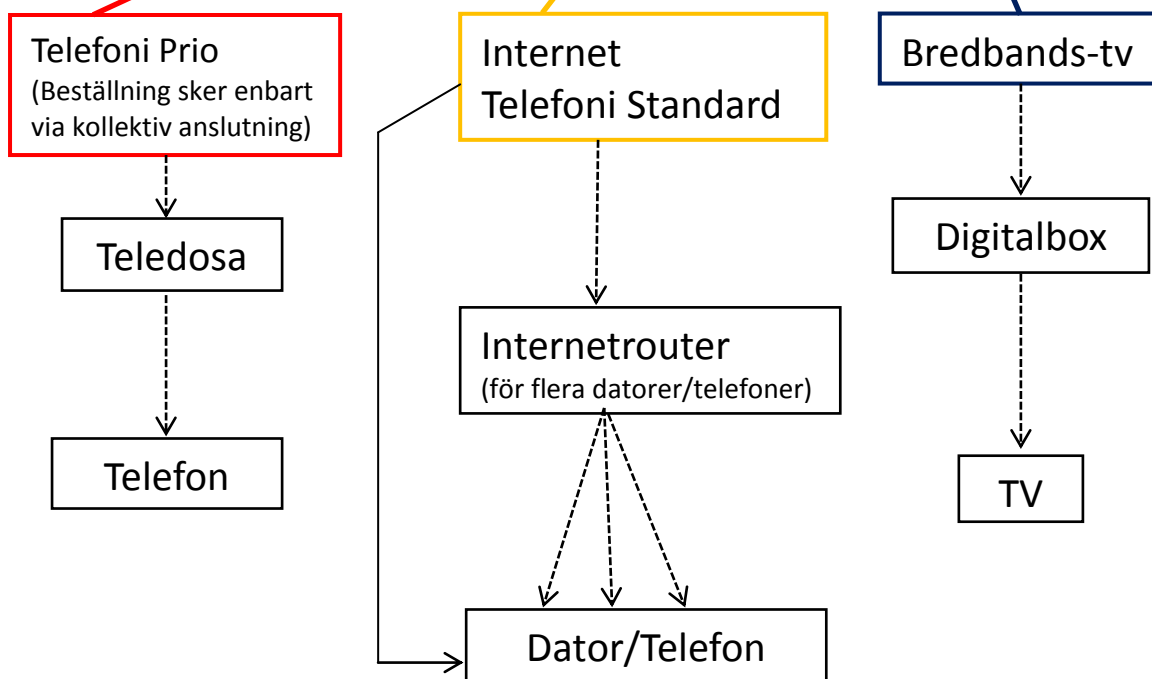

## Bredbandsswitch: CTS ESH-2106W2A

### Kopplingsschema- så här ansluter du dina tjänster