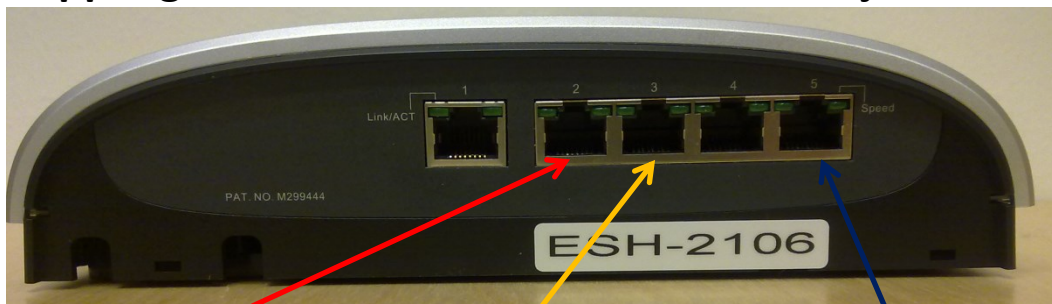

Bredbandsswitch: CTS ESH-2106W2A

Kopplingsschema- så här ansluter du dina tjänster

Installationshjälp i ditt hem

Behöver du hjälp med att komma i gång med dina nya tjänster för internet, tv och telefoni? Det finns ett flertal leverantörer exempelvis.

- Elsystem 010-705 31 00
- Vallacom 013-13 97 97
- PLW Gruppen 013-23 75 71
- TV-tjänst 013-16 30 00